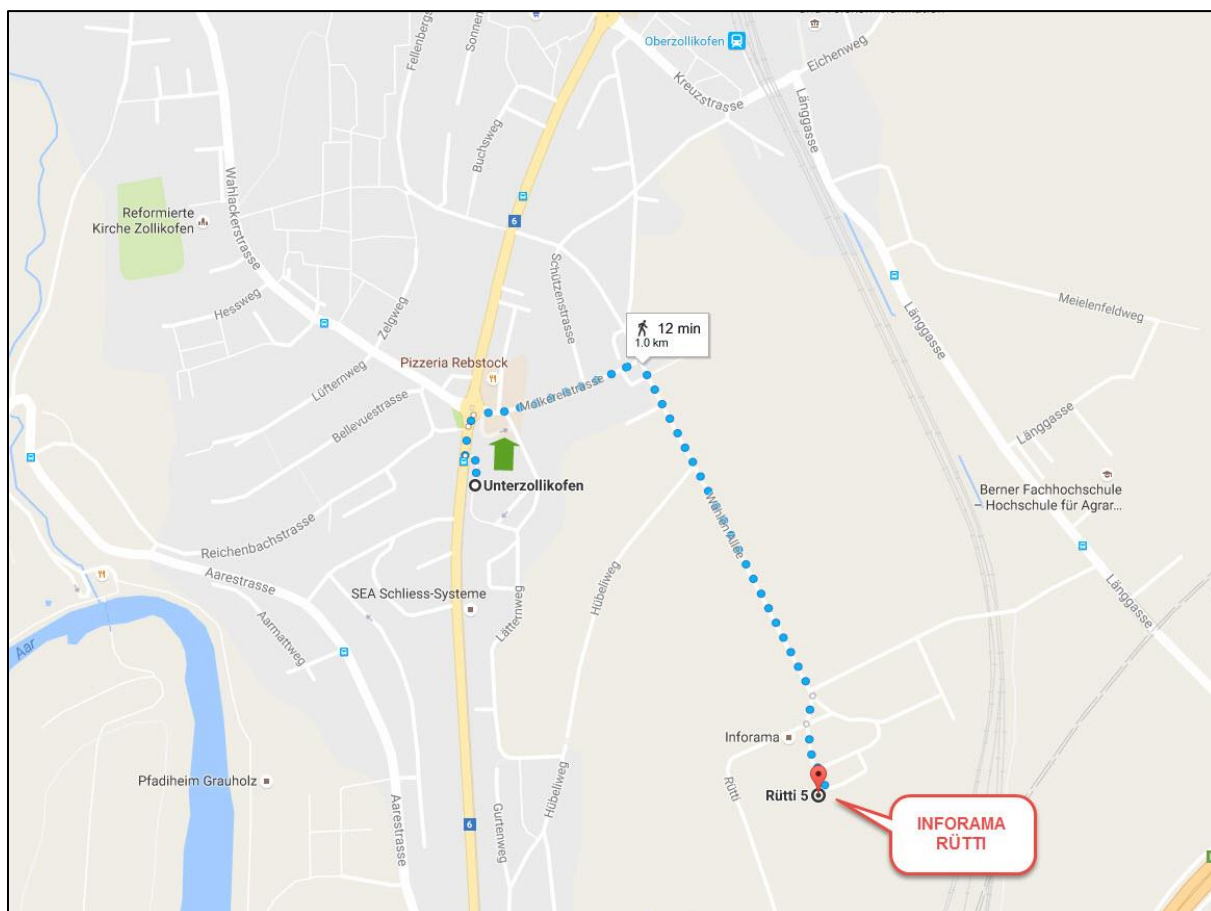

Wegbeschreibung -> Inforama Rütli, Zollikofen

PGREL-Fachtagung vom 17. November 2016

1. Ab Bahnhof Bern mit der RBS (bei dem Treffpunkt der Beschilderung RBS folgen (links abbiegen, die Treppe nach unten nehmen))
2. Weiter, 2 Möglichkeiten :
 - a) Mit der **S9 (Richtung Unterzollikofen) bis Unterzollikofen**, von dort ca. 10 Minuten zu Fuss bis zum Inforama (siehe Karte 1)
 - b) Mit der **S7 (Richtung Worb Dorf) bis Worblaufen**, von dort ca. 15 Minuten zu Fuss bis zum Inforama (siehe Karte 2)
3. Inforama Rütli, Grosser Saal

Karte 1: Bahnhof Unterzollikofen -> Inforama Rütli

Der Bernstrasse bis zum Kreisel folgen, dort rechts der Molkerei-Strasse entlang bis die Strasse endet, dann rechts die Wahlen Allee entlang bis zum Inforama Rütli.

Karte 2: Worblaufen -> Inforama Rütli

Alte Tiefenaustrasse bis Steinbach, dort rechts (Burgerweg) bis zum Inforama.