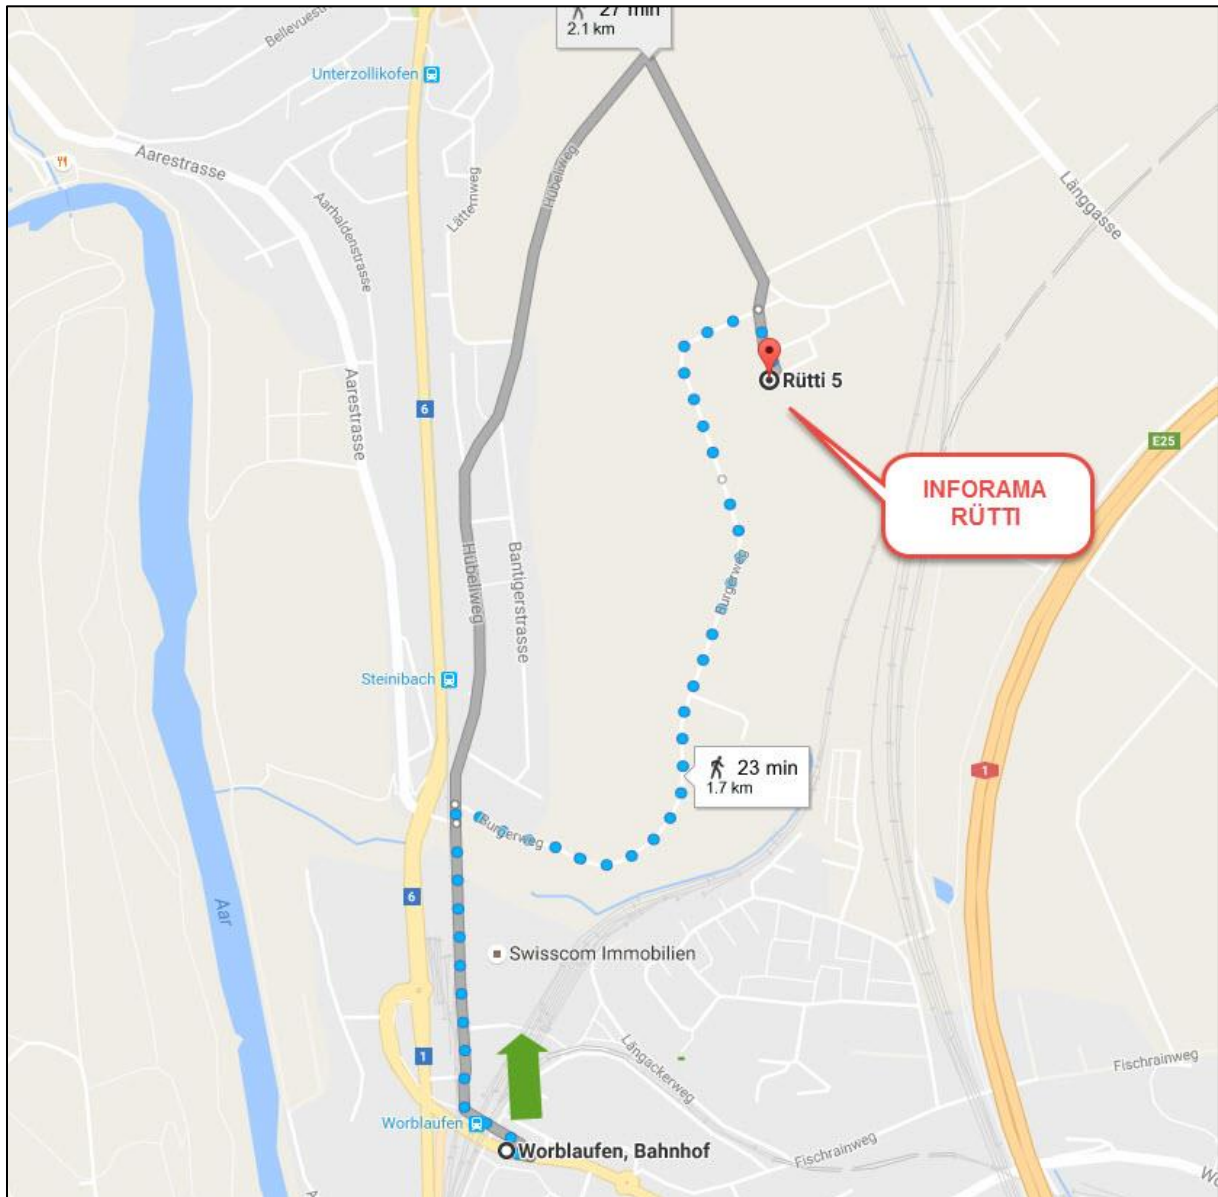

Wegbeschreibung -> Inforama Rütli, Zollikofen

PGREL-Fachtagung vom 17. November 2016

1. Ab Bahnhof Bern mit der RBS (bei dem Treffpunkt der Beschilderung RBS folgen (links abbiegen, die Treppe nach unten nehmen))
2. Weiter, 2 Möglichkeiten :
 - a) Mit der **S9 (Richtung Unterzollikofen) bis Unterzollikofen**, von dort ca. 10 Minuten zu Fuss bis zum Inforama (siehe Karte 1)
 - b) Mit der **S7 (Richtung Worb Dorf) bis Worblaufen**, von dort ca. 15 Minuten zu Fuss bis zum Inforama (siehe Karte 2)
3. Inforama Rütli, Grosser Saal

Karte 1: Bahnhof Unterzollikofen -> Inforama Rütli

Der Bernstrasse bis zum Kreisel folgen, dort rechts der Molkerei-Strasse entlang bis die Strasse endet, dann rechts die Wahlen Allee entlang bis zum Inforama Rütli.

Karte 2: Worblaufen -> Inforama Rütli

Alte Tiefenaustrasse bis Steinbach, dort rechts (Burgerweg) bis zum Inforama.