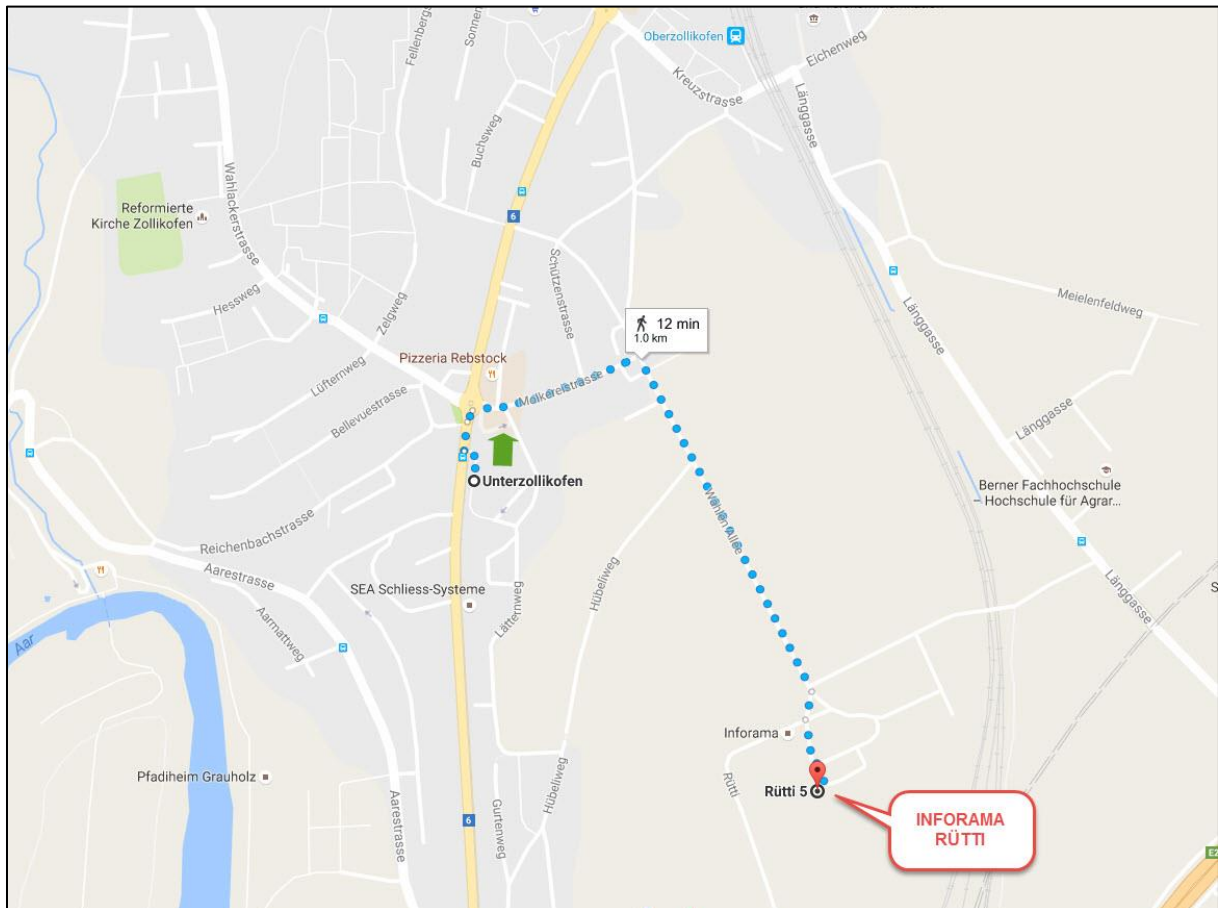

Wegbeschreibung -> Inforama Rütli, Zollikofen

PGREL-Fachtagung vom 12. November 2020

1. Ab Bahnhof Bern mit der RBS (bei dem Treffpunkt der Beschilderung RBS folgen (links abbiegen, die Treppe nach unten nehmen))
2. Weiter, 2 Möglichkeiten :
 - a) Mit der **S9 (Richtung Unterzollikofen) bis Unterzollikofen**, von dort ca. 10 Minuten zu Fuss bis zum Inforama (siehe Karte 1)
 - b) Mit der **S7 (Richtung Worb Dorf) bis Worblaufen**, von dort ca. 15 Minuten zu Fuss bis zum Inforama (siehe Karte 2)
3. Inforama Rütli, Grosser Saal

Karte 1: Bahnhof Unterzollikofen → Inforama Rütli

Der Bernstrasse bis zum Kreisel folgen, dort rechts der Molkereistrasse entlang bis die Strasse endet, dann rechts die Wahlen Allee entlang bis zum Inforama Rütli.

Karte 2: Worblaufen -> Inforama Rütli

Alte Tiefenaustrasse bis Steinbach, dort rechts (Burgerweg) bis zum Inforama.