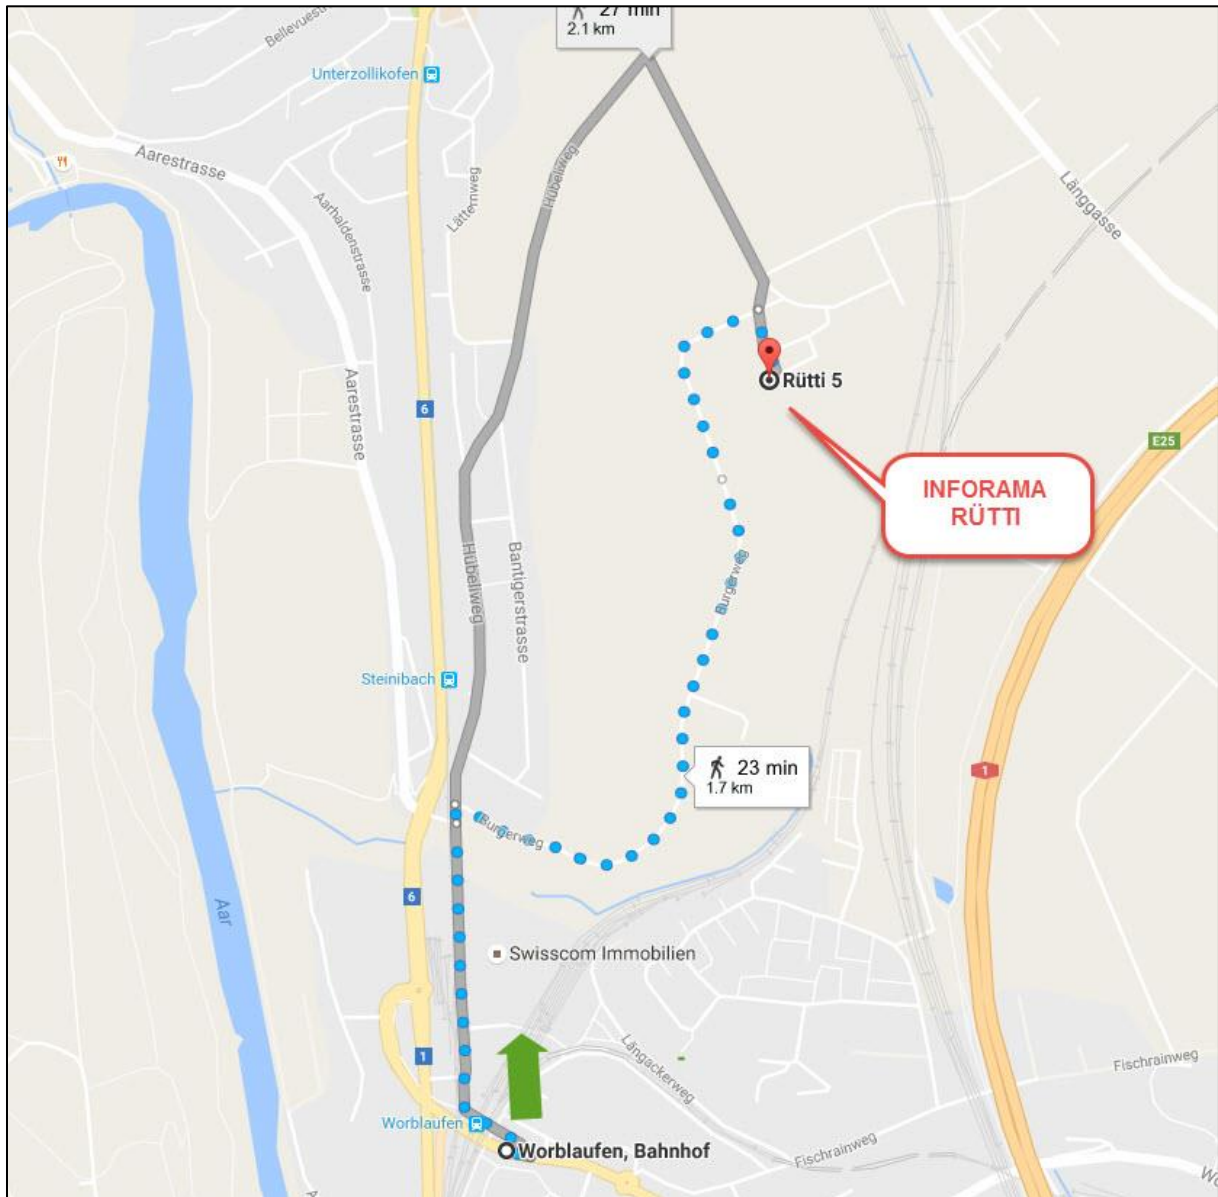

Wegbeschreibung -> Inforama Rütli, Zollikofen

PGREL-Fachtagung vom 12. November 2020

1. Ab Bahnhof Bern mit der RBS (bei dem Treffpunkt der Beschilderung RBS folgen (links abbiegen, die Treppe nach unten nehmen))
2. Weiter, 2 Möglichkeiten :
 - a) Mit der **S9 (Richtung Unterzollikofen) bis Unterzollikofen**, von dort ca. 10 Minuten zu Fuss bis zum Inforama (siehe Karte 1)
 - b) Mit der **S7 (Richtung Worb Dorf) bis Worblaufen**, von dort ca. 15 Minuten zu Fuss bis zum Inforama (siehe Karte 2)
3. Inforama Rütli, Grosser Saal

Karte 1: Bahnhof Unterzollikofen → Inforama Rütli

Der Bernstrasse bis zum Kreisel folgen, dort rechts der Molkereistrasse entlang bis die Strasse endet, dann rechts die Wahlen Allee entlang bis zum Inforama Rütli.

Karte 2: Worblaufen -> Inforama Rütli

Alte Tiefenaustrasse bis Steinbach, dort rechts (Burgerweg) bis zum Inforama.