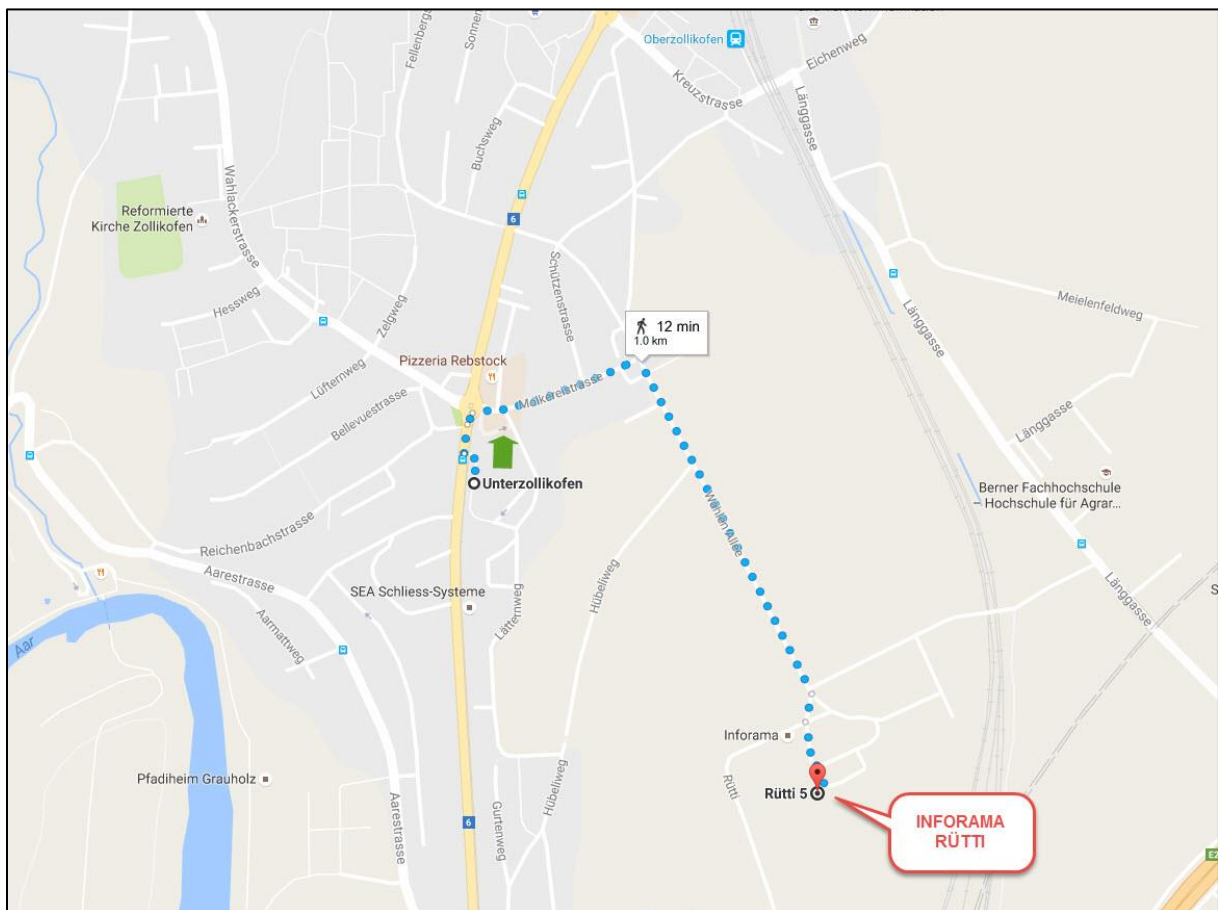

Accès à l'Inforama Rütli, Zollikofen

Congrès RPGAA le 25 novembre 2021

1. A la gare de Berne rejoindre le départ des trains régionaux RBS (depuis le point de rencontre/hall central suivre les panneaux RBS, prendre à gauche puis descendre les escaliers)
2. Trains régionaux, 2 possibilités :
 - a) **S9 (direction Unterzollikofen)** jusqu'à **Unterzollikofen**. Depuis cette gare, marcher 10 minutes jusqu'à l'Inforama (cf. plan 1).
 - b) **S7 (direction Worblaufen)** jusqu'à **Worblaufen**. Depuis cette gare, marcher 15 minutes jusqu'à l'Inforama (cf. plan 2).
3. Arrivée à l'Inforama Rütli, Grosser Saal

Plan 1: Gare Unterzollikofen → Inforama Rütli

Suivre la Bernstrasse jusqu'au giratoire, aller sur la droite jusqu'au bout de la Molkereistrasse, puis à droite sur la Wahlen Allee jusqu'à l'Inforama Rütli.

Plan 2: Worblaufen -> Inforama Rütli

Suivre Alte Tiefenastrasse jusqu' à Steinibach, puis tourner à droite (Burgerweg) jusqu'à l'Inforama.