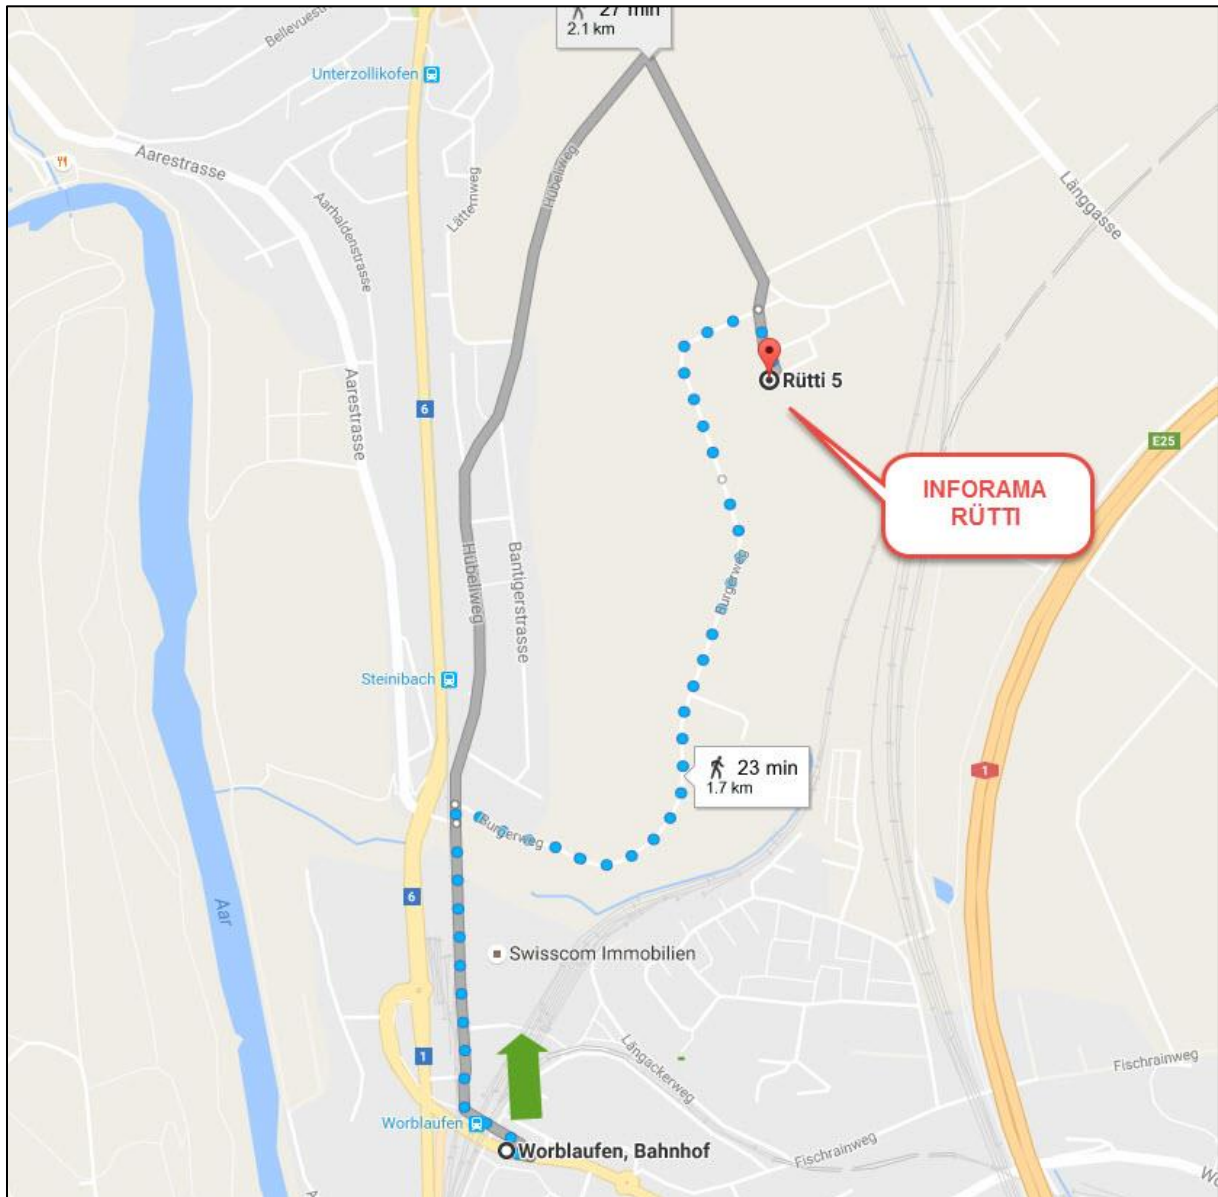

Accès à l'Inforama Rütli, Zollikofen

Congrès RPGAA le 25 novembre 2021

1. A la gare de Berne rejoindre le départ des trains régionaux RBS (depuis le point de rencontre/hall central suivre les panneaux RBS, prendre à gauche puis descendre les escaliers)
2. Trains régionaux, 2 possibilités :
 - a) **S9 (direction Unterzollikofen)** jusqu'à **Unterzollikofen**. Depuis cette gare, marcher 10 minutes jusqu'à l'Inforama (cf. plan 1).
 - b) **S7 (direction Worblaufen)** jusqu'à **Worblaufen**. Depuis cette gare, marcher 15 minutes jusqu'à l'Inforama (cf. plan 2).
3. Arrivée à l'Inforama Rütli, Grosser Saal

Plan 1: Gare Unterzollikofen → Inforama Rütli

Suivre la Bernstrasse jusqu'au giratoire, aller sur la droite jusqu'au bout de la Molkereistrasse, puis à droite sur la Wahlen Allee jusqu'à l'Inforama Rütli.

Plan 2: Worblaufen -> Inforama Rütli

Suivre Alte Tiefenastrasse jusqu' à Steinibach, puis tourner à droite (Burgerweg) jusqu'à l'Inforama.