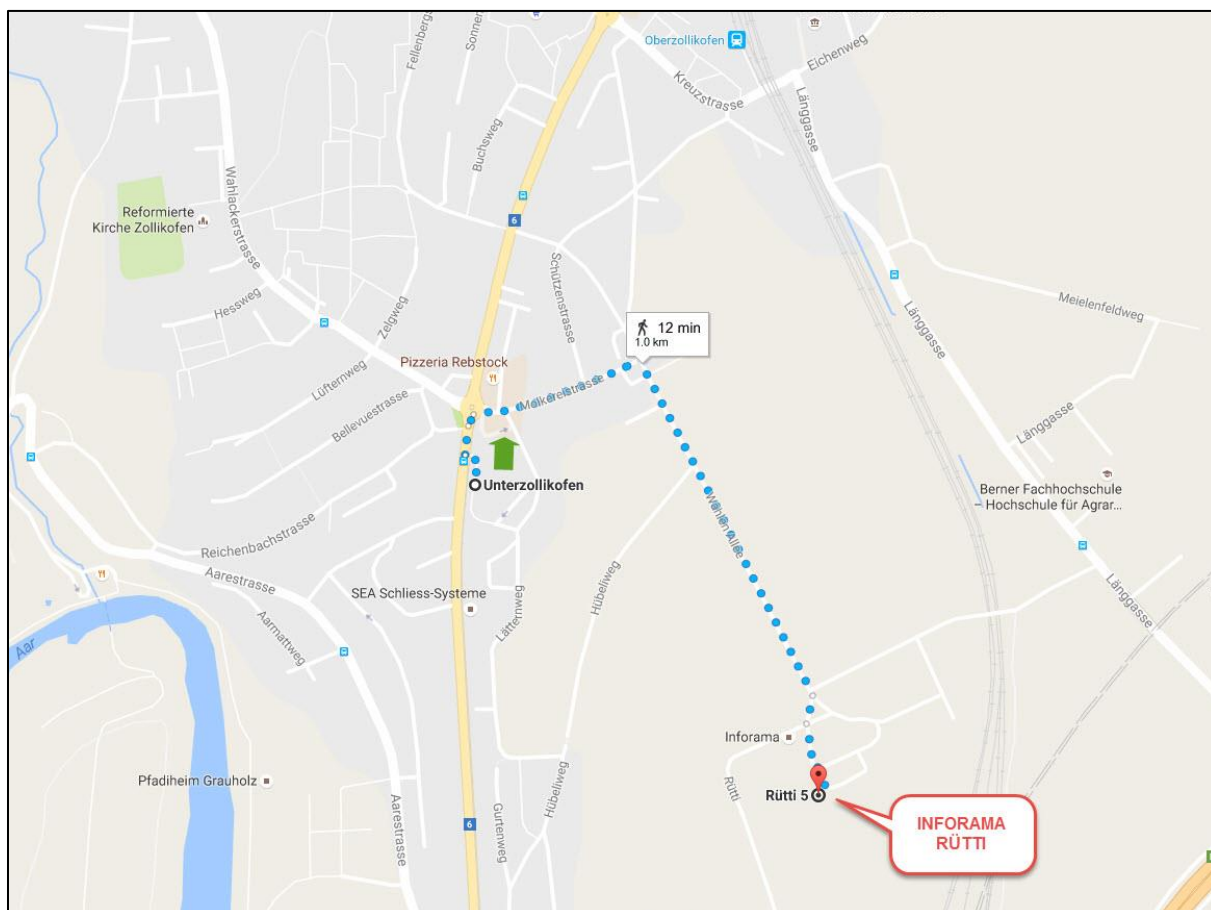

Accès à l'Inforama Rütli, Zollikofen

Congrès RPGAA le 17 novembre 2017

1. A la gare de Berne rejoindre le départ des trains régionaux RBS (depuis le point de rencontre/hall central suivre les panneaux RBS, prendre à gauche puis descendre les escaliers)
2. Trains régionaux, 2 possibilités :
 - a) **S9 (direction Unterzollikofen)** jusqu'à **Unterzollikofen**. Depuis cette gare, marcher 10 minutes jusqu'à l'Inforama (cf. plan 1). Le chemin sera indiqué.
 - b) **S7 (direction Worblaufen)** jusqu'à **Worblaufen**. Depuis cette gare, marcher 15 minutes jusqu'à l'Inforama (cf. plan 2).
3. Arrivée à l'Inforama Rütli, Grosser Saal

Plan 1: Gare Unterzollikofen → Inforama Rütli

Suivre la Bernstrasse jusqu'au giratoire, aller sur la droite jusqu'au bout de la Molkereistrasse, puis à droite sur la Wahlen Allee jusqu'à l'Inforama Rütli.

Plan 2: Worblaufen -> Inforama Rütli

Suivre Alte Tiefenastrasse jusqu' à Steinibach, puis tourner à droite (Burgerweg) jusqu'à l'Inforama.