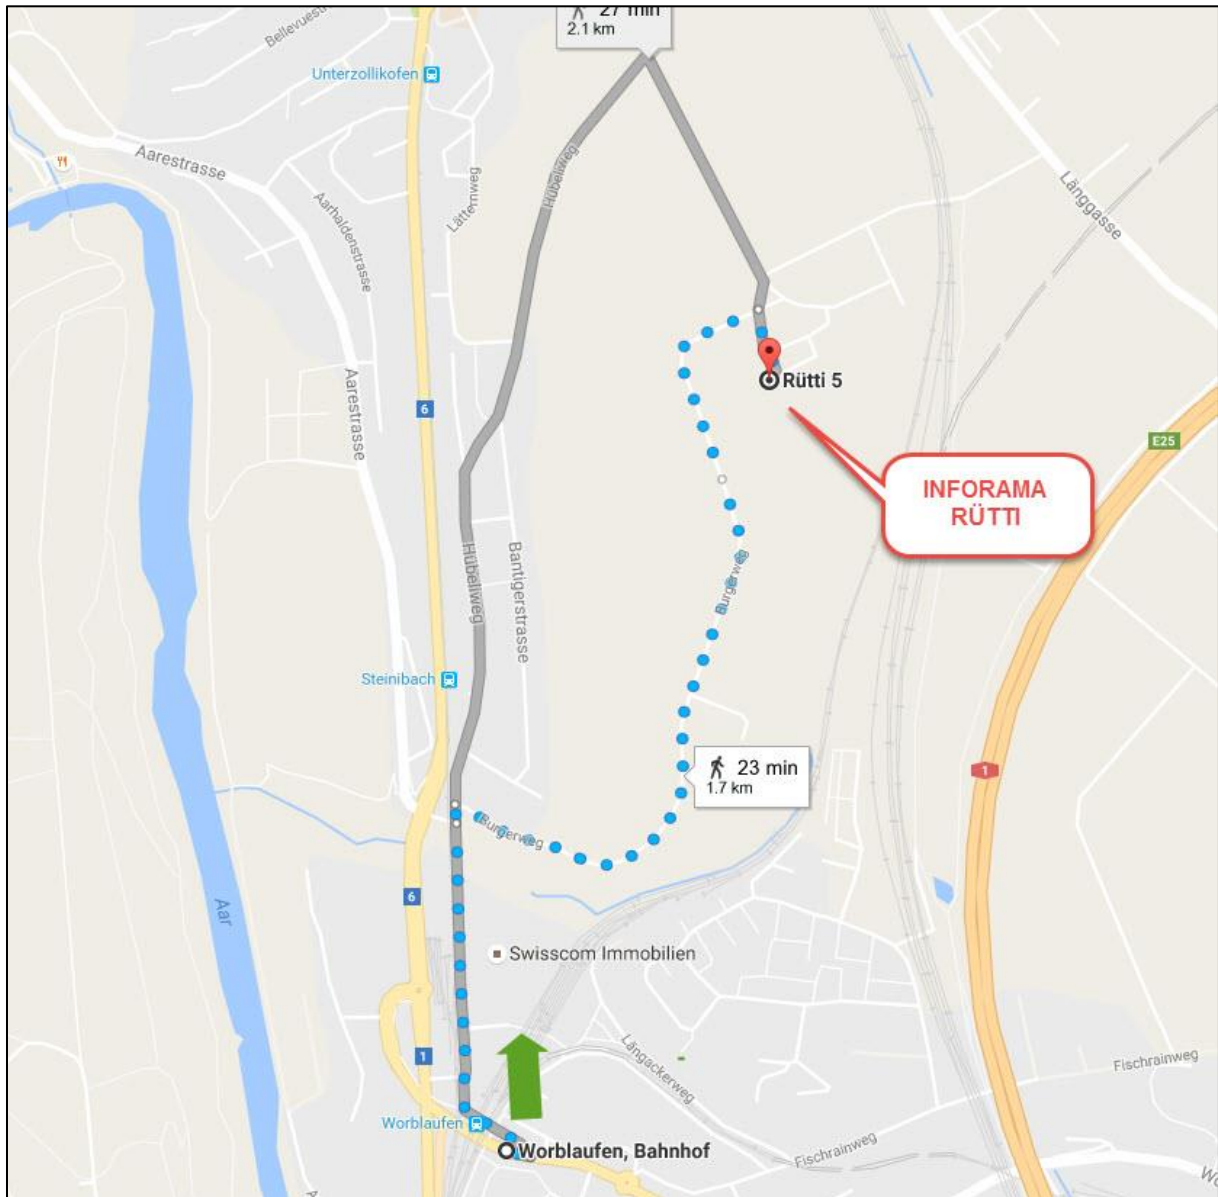

Accès à l'Inforama Rütli, Zollikofen

Congrès RPGAA le 17 novembre 2017

1. A la gare de Berne rejoindre le départ des trains régionaux RBS (depuis le point de rencontre/hall central suivre les panneaux RBS, prendre à gauche puis descendre les escaliers)
2. Trains régionaux, 2 possibilités :
 - a) **S9 (direction Unterzollikofen)** jusqu'à **Unterzollikofen**. Depuis cette gare, marcher 10 minutes jusqu'à l'Inforama (cf. plan 1). Le chemin sera indiqué.
 - b) **S7 (direction Worblaufen)** jusqu'à **Worblaufen**. Depuis cette gare, marcher 15 minutes jusqu'à l'Inforama (cf. plan 2).
3. Arrivée à l'Inforama Rütli, Grosser Saal

Plan 1: Gare Unterzollikofen → Inforama Rütli

Suivre la Bernstrasse jusqu'au giratoire, aller sur la droite jusqu'au bout de la Molkereistrasse, puis à droite sur la Wahlen Allee jusqu'à l'Inforama Rütli.

Plan 2: Worblaufen -> Inforama Rütli

Suivre Alte Tiefenastrasse jusqu' à Steinibach, puis tourner à droite (Burgerweg) jusqu'à l'Inforama.