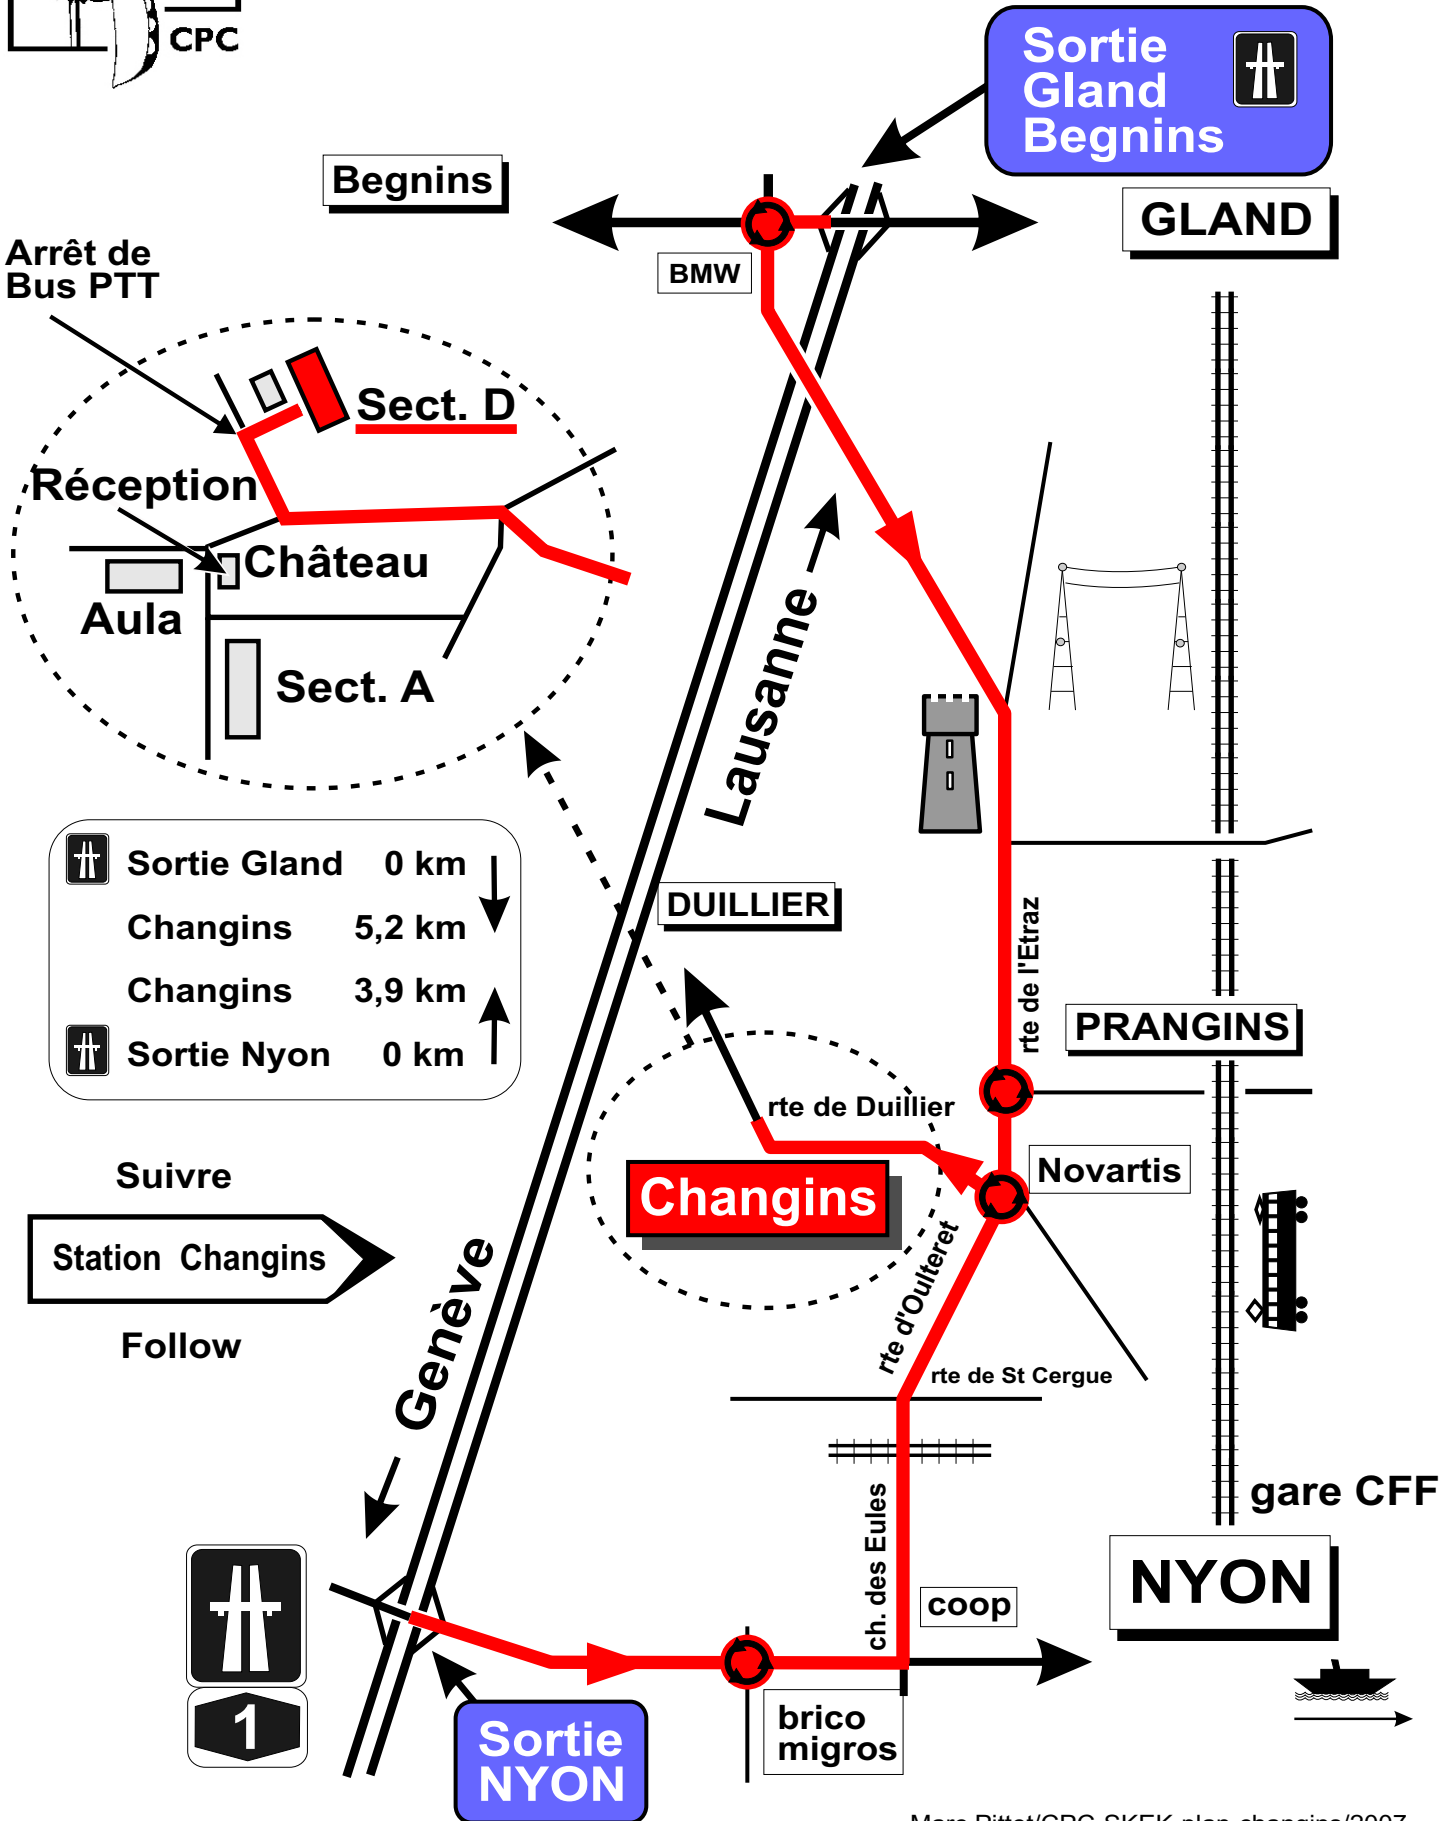

SKEK

CPC-SKEK - Secrétariat / Domaine de Changins  
Case postale 1012 / 1260 Nyon 1 (Suisse)

tel. +41 (0)22 / 363 47 02  
info@cpc-skek.ch

fax +41 (0)22 / 363 46 90  
http://www.cpc-skek.ch

†	Sortie Gland	0 km	↓
	Changins	5,2 km	↓
	Changins	3,9 km	↑
†	Sortie Nyon	0 km	↑

Suivre  
 Station Changins  
 Follow