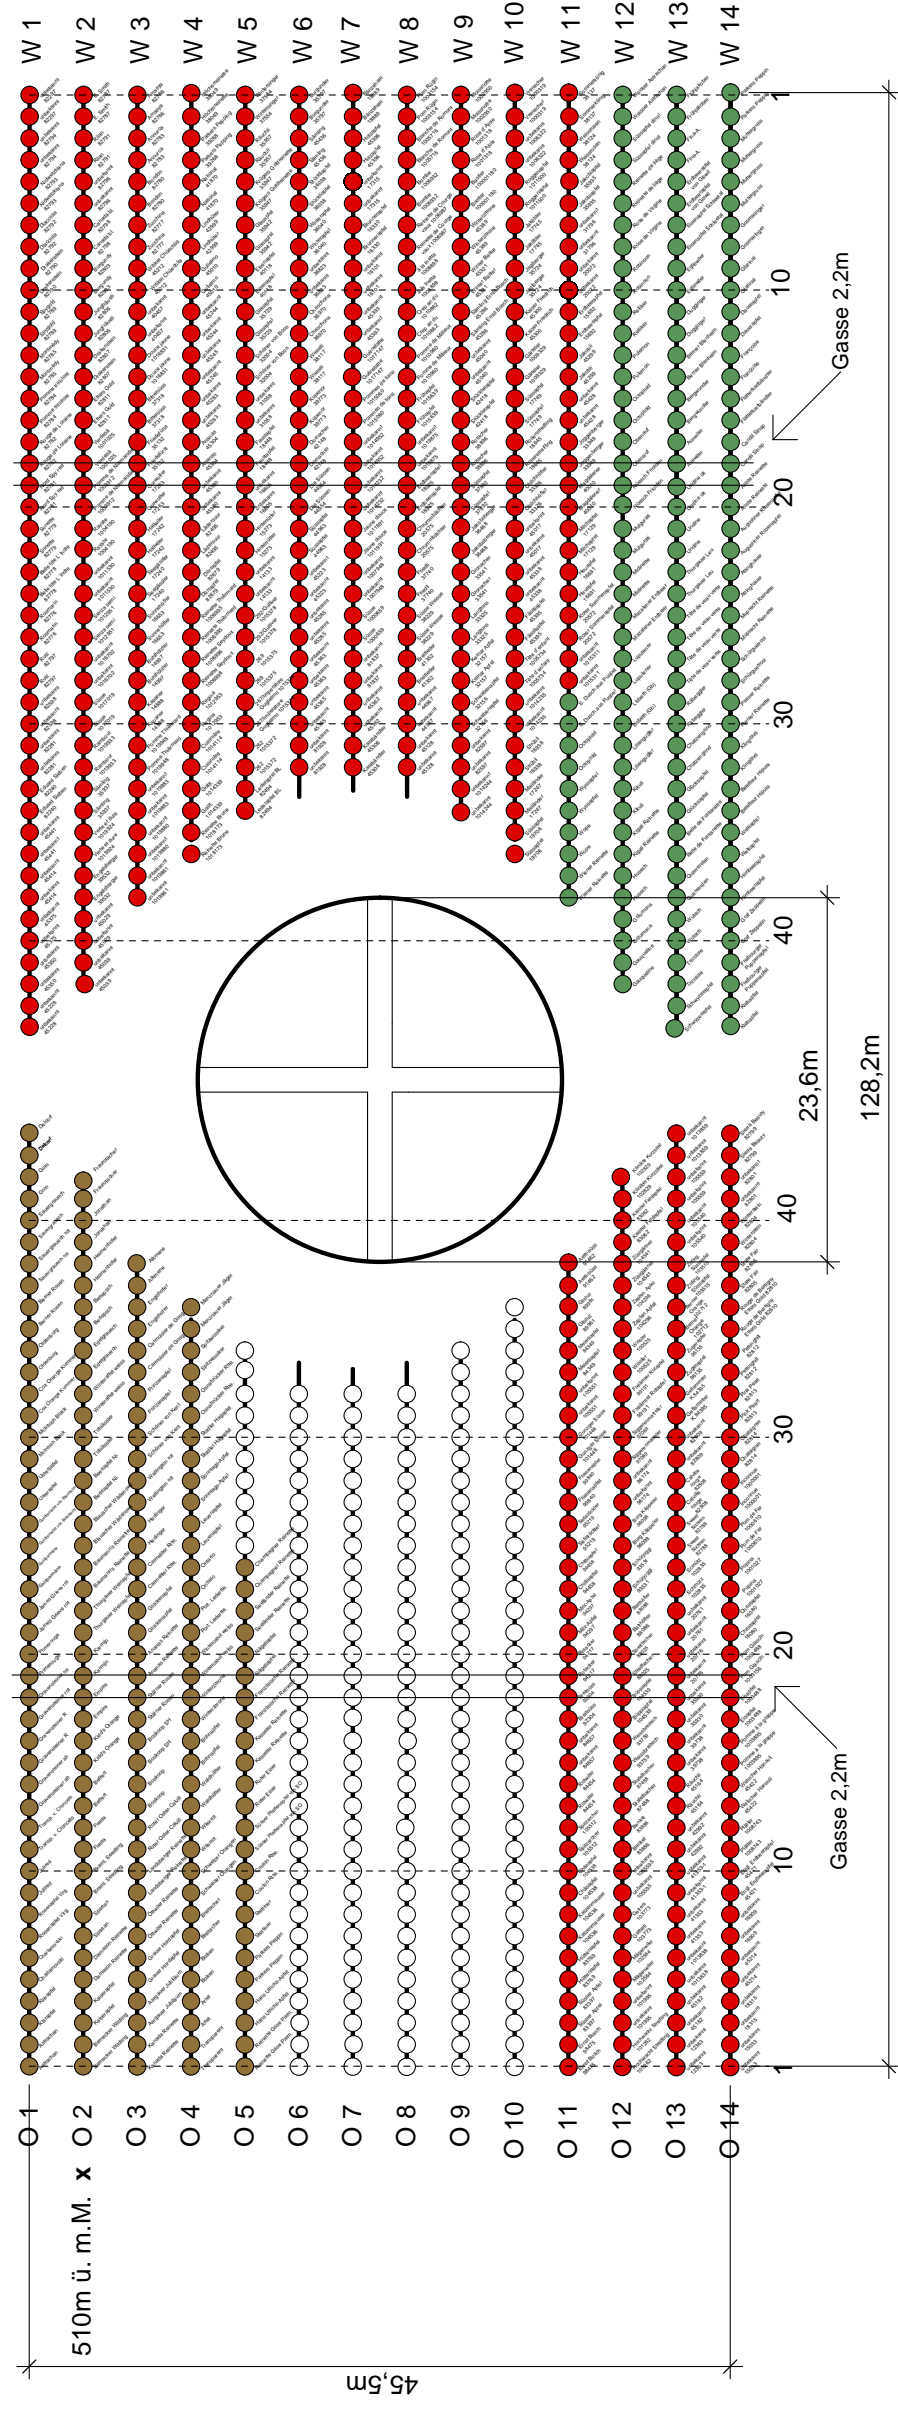

# Apfelsortensammlung HSW Seeparzelle Gruental, 8820 Wädenswil

500m ü. M.

26.03.2004 Martin Thürauf, Reto Leumann

## OST

## WEST

● Stollensammlung

● Einführungssammlung

● Duplikatsammlung HSW